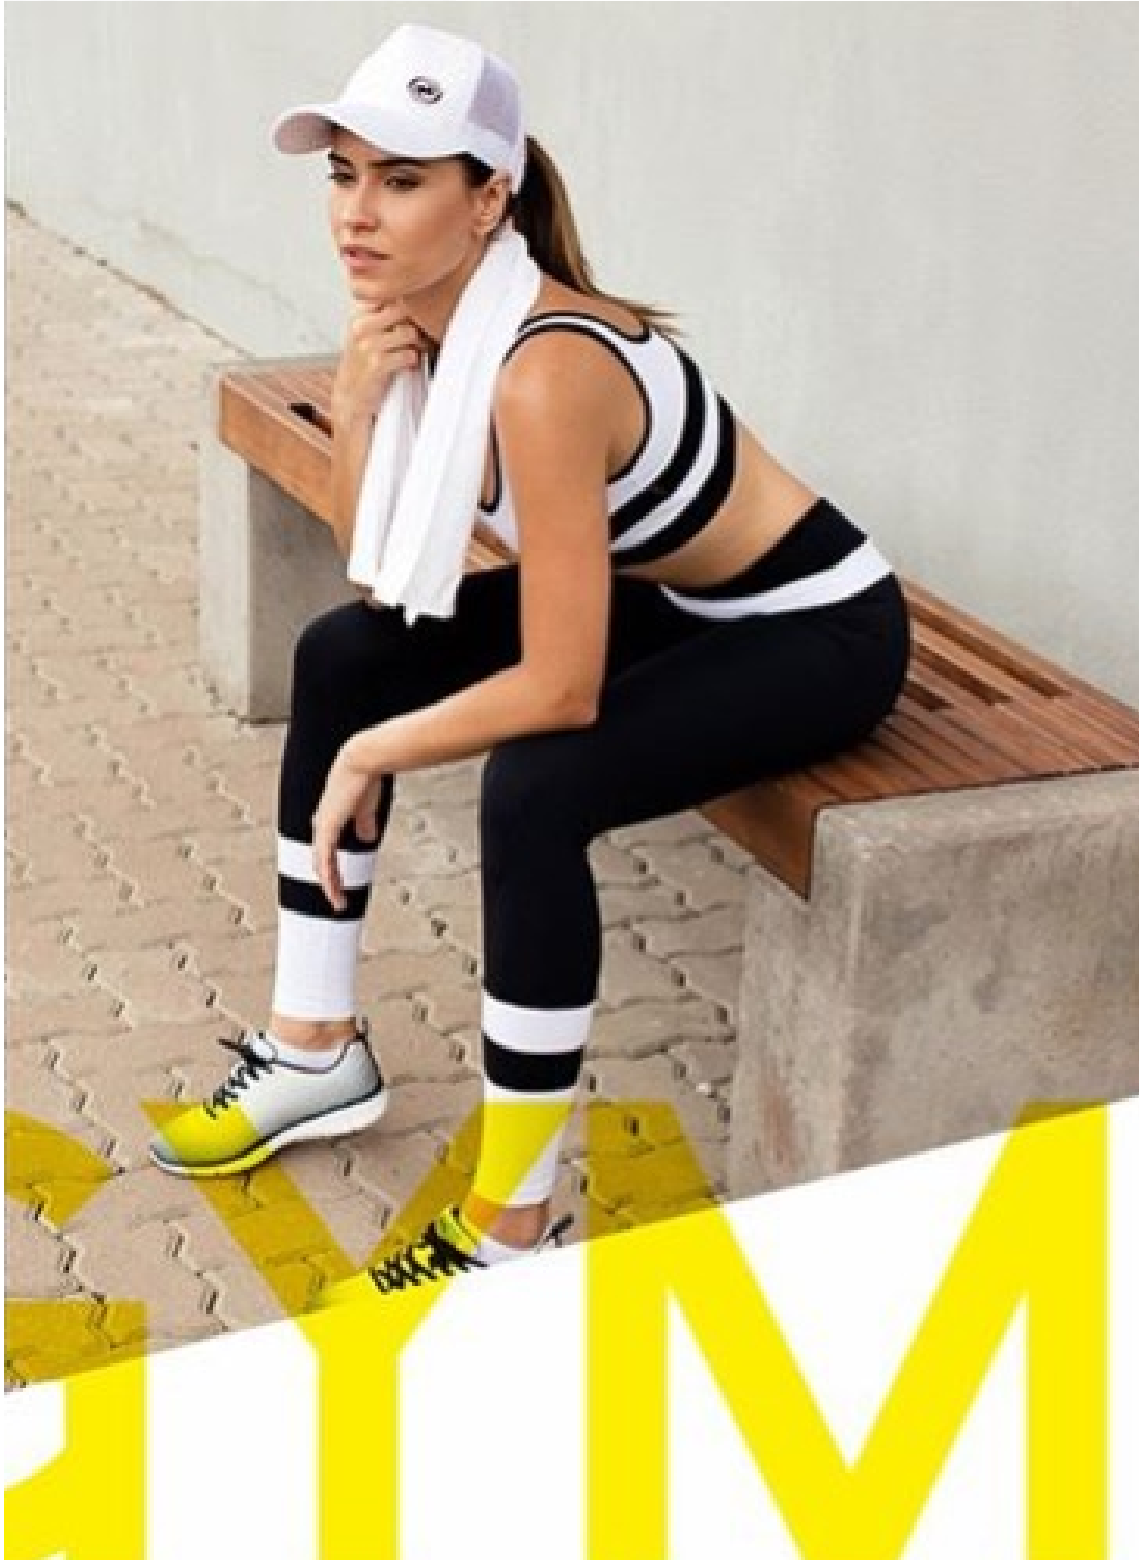

JULIANA SAMPAIO

height 175 cm · bust 84 cm · cup B/C · waist 62 cm · hips 90 cm · dress 36
shoes size 40 · hair brown · eyes brown